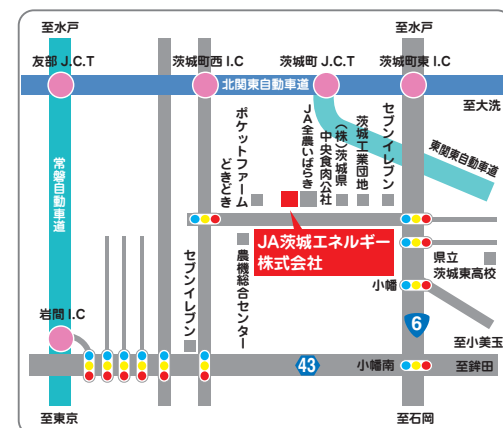

＝中古車買取＝

日本自動車査定協会の資格を持つ査定士が、愛車を評価、適正価格で買い取りしています。

本社および各事業拠点一覧

- | | | |
|----------------|-------------------|-----------------|
| 1 水戸ガスセンター | 11 常北SS | 18 JASS-PORT八千代 |
| 2 県北営業所 | 12 JASS-PORT岩間 | 19 JASS-PORTみのり |
| 3 かすみがうらガスセンター | 13 七会SS | 20 しもはじSS |
| 4 県西営業所 | 14 JASS-PORT大宮 | 21 JASS-PORT石岡 |
| 5 江竜ガスセンター | 15 JASS-PORT御前山 | 22 水戸配送センター |
| 6 なめがた保安センター | 16 緒川SS | |
| 7 JA供給センター(水戸) | 17 JASS-PORT大子 | |
| 8 JA供給センター(常総) | 18 山方SS | |
| | 19 JASS-PORT金砂郷 | |
| | 20 水府SS | |
| | 21 里美SS | |
| | 22 徳宿SS | |
| | 23 JASS-PORT麻生 | |
| | 24 JASS-PORT北浦 | |
| | 25 JASS-PORT玉造 | |
| | 26 JASS-PORT霞ヶ浦 | |
| | 27 JASS-PORT常総ひかり | |

アクセス

JR水戸駅より車で約25分 JR友部駅より車で約25分
常磐自動車道/岩間ICより約15分 北関東自動車道/茨城西ICより約8分

信頼!!

皆様におかれましては益々ご清祥のこととお喜び申し上げます。
平素は格別なるご高配を賜り厚くお礼申し上げます。

弊社は、クミアイプロパン・JAでんきの取り扱いおよび
自動車販売・JA-SS（ガソリンスタンド）を運営するJA全農グループの
総合エネルギー会社でございます。