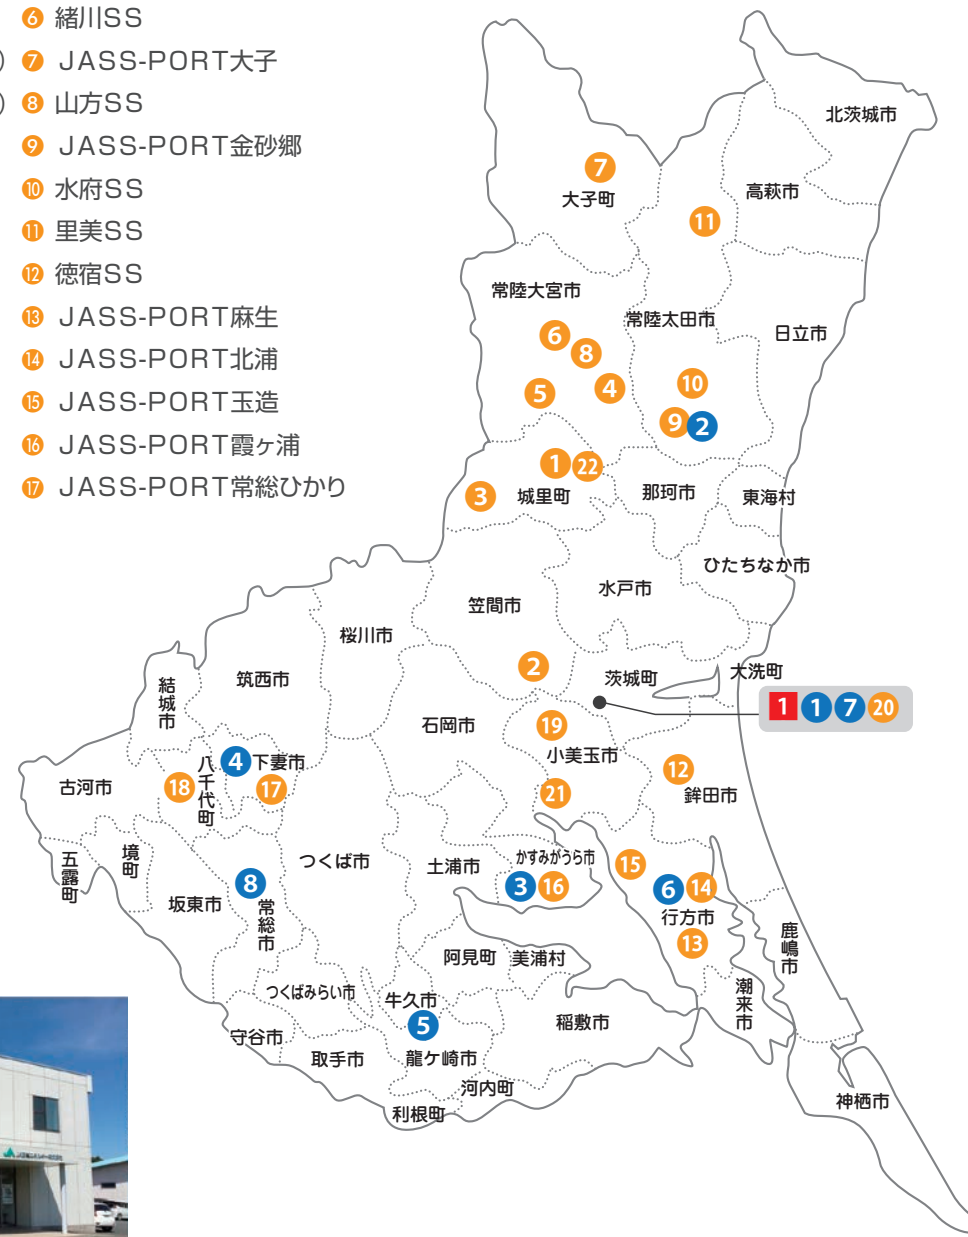

＝QRコード決済

洗車も給油もQRコード決済使えます！
対応アプリ
PayPay LINE Pay d払い Pay R Pay au PAY 微信支付 WeChat Pay 支付宝 ALIPAY
※QRコードは株式会社デンソーウェーブの登録商標です。

CAR 自動車事業

農作業に使用する営農車をはじめ、生活に不可欠な自動車の新車・中古車・カーリースサービスなど自動車に関するサービスを手がけております。迅速かつ丁寧な対応で、お客様のカーライフをサポートいたします。

＝中古車買取＝

日本自動車査定協会の資格を持つ査定士が、愛車を評価、適正価格で買い取りしています。

本社および各事業拠点一覧

- | | | |
|----------------|-------------------|-----------------|
| 1 水戸ガスセンター | 11 常北SS | 18 JASS-PORT八千代 |
| 2 県北営業所 | 12 JASS-PORT岩間 | 19 JASS-PORTみのり |
| 3 かすみがうらガスセンター | 13 七会SS | 20 しもはじSS |
| 4 県西営業所 | 14 JASS-PORT大宮 | 21 JASS-PORT石岡 |
| 5 江竜ガスセンター | 15 JASS-PORT御前山 | 22 水戸配送センター |
| 6 なめがた保安センター | 16 緒川SS | |
| 7 JA供給センター(水戸) | 17 JASS-PORT大子 | |
| 8 JA供給センター(常総) | 18 山方SS | |
| | 19 JASS-PORT金砂郷 | |
| | 20 水府SS | |
| | 21 里美SS | |
| | 22 徳宿SS | |
| | 23 JASS-PORT麻生 | |
| | 24 JASS-PORT北浦 | |
| | 25 JASS-PORT玉造 | |
| | 26 JASS-PORT霞ヶ浦 | |
| | 27 JASS-PORT常総ひかり | |

アクセス

JR水戸駅より車で約25分 JR友部駅より車で約25分
常磐自動車道/岩間ICより約15分 北関東自動車道/茨城西ICより約8分

信頼!!

皆様におかれましては益々ご清祥のこととお喜び申し上げます。
平素は格別なるご高配を賜り厚くお礼申し上げます。

弊社は、クミアイプロパン・JAでんきの取り扱いおよび
自動車販売・JA-SS（ガソリンスタンド）を運営するJA全農グループの
総合エネルギー会社でございます。